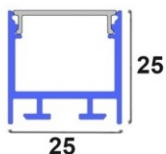

#### Unità di imballaggio

Profilo 2m

## Descrizione

2 minuti. Profilo bianco 25x25mm con copertura opale