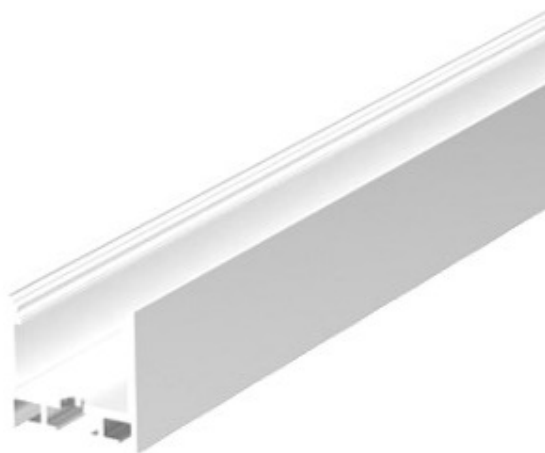

# Profilo LED 25x25mm bianco con copertura opale

Codice prodotto: I117184-2

## Descrizione

2 minuti. Profilo bianco 25x25mm con copertura opale