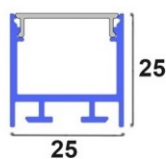

Panoramica

Profilo LED 25x25mm incl. copertura opale

Codice prodotto: I117183-2

Opzioni

Unità di imballaggio

Profilo 2m

Descrizione

2m. Profilo alluminio anodizzato 25x25mm compreso di copertura opale