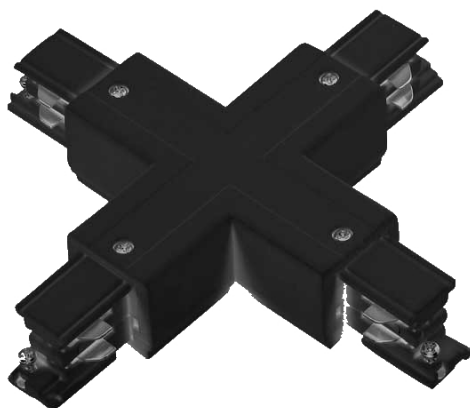

Panoramica

connettore croce nero 3PH

Codice prodotto: L486361103

Descrizione

Connettore trasversale nero per sistema di sbarre collettrici 3PH

Informazioni sul prodotto

Colore:

Nero