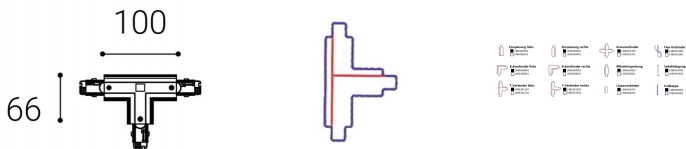

## Panoramica

# Raccordo a T bianco sinistro 3PH

Codice prodotto: L486361201

## Descrizione

Raccordo a T bianco sinistro per binario trifase