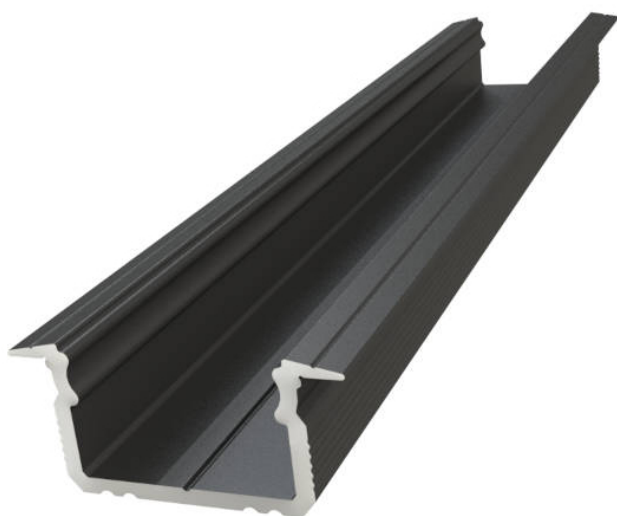

Panoramica

Profilo LED da incasso nero 21x9,8 con cover opale

Codice prodotto: M20AL12GLG2AB2020+M20AL12COVMLPC2020-2

Opzioni

Unità di imballaggio

Profilo 2m

Descrizione

Profilo incassato con alette in nero 21x9,8mm con copertura opale. Ritaglio: L.16 x P.8,8 mm

Informazioni sul prodotto

Colore:

Nero