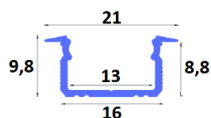

Panoramica

Profilo LED da incasso nero 21x9,8 con cover opale

Codice prodotto: M20AL12GLG2AB2020+M20AL12COVMLPC2020-2

Opzioni

Unità di imballaggio

Profilo 2m

Descrizione

Profilo incassato con alette in nero 21x9,8mm con copertura opale. Ritaglio: L.16 x P.8,8 mm