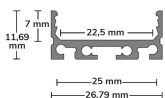

Panoramica

Profilo LED 27×12 mm nero incl. copertura opale

Codice prodotto: G108201014+G108600077-2

Opzioni

Unità di imballaggio

Profilo 2m

Descrizione

Profilo nero 26,8×A.11,7 mm, lunghezza 2 m, incl. copertura opale.