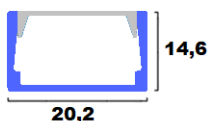

Panoramica

Profilo LED bianco con cover opale 20,2x14,6

Codice prodotto: F13IPROFILOLINEA2BC-2

Opzioni

Unità di imballaggio

Profilo 2m

Descrizione

2 m di lunghezza. Profilo in alluminio bianco 20,2x14,6mm con copertura opale.