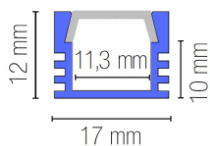

# Profilo LED ECO scanalato 17x12 + cover opale

**Codice prodotto:** F13I-PROFILO-ROMA-2-2

#### Unità di imballaggio

Profilo 2m

## Descrizione

2 m di lunghezza. Profilo in alluminio anodizzato 17x12mm con scanalature, inclusa copertura opale, svasato.