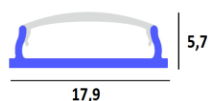

Panoramica

Profilo LED flessibile con copertura opale

Codice prodotto: F13I-PROFILO-CAMELOT-2

Opzioni

Unità di imballaggio

Profilo 2m

Descrizione

2 m di lunghezza. Profilo LED pieghevole, inclusa copertura opale pieghevole. Ideale per le curve!