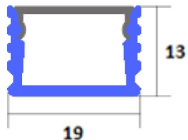

Panoramica

Profilo LED PREMIUM scanalato 19x13 alluminio con cover opale

Codice prodotto: R8PA705+R8CS702-2

Opzioni

Unità di imballaggio

Profilo 2m

Profilo 3m

Weitere Bilder
demnächst verfügbar

Descrizione

Lunghezza 2 m o 3 m. Profilo in alluminio anodizzato con scanalature 19x13mm inclusa copertura opale (riduzione della luce circa -30%).

Informazioni sul prodotto

Colore:

Argento / nichel / cromo