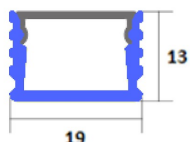

Panoramica

Profilo LED PREMIUM scanalato 19x13 alluminio con cover opale

Codice prodotto: R8PA705+R8CS702-2

Opzioni

Unità di imballaggio

Profilo 2m

Profilo 3m

Weitere Bilder
demnächst verfügbar

Descrizione

Lunghezza 2 m o 3 m. Profilo in alluminio anodizzato con scanalature 19x13mm inclusa copertura opale (riduzione della luce circa -30%).

Informazioni sul prodotto

Colore:

Argento / nichel / cromo