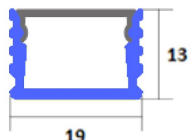

Panoramica

Profilo LED PREMIUM scanalato 19x13 alluminio con cover opale

Codice prodotto: R8PA705+R8CS702-2

Opzioni

Unità di imballaggio

Profilo 2m

Profilo 3m

Weitere Bilder
demnächst verfügbar

Descrizione

Lunghezza 2 m o 3 m. Profilo in alluminio anodizzato con scanalature 19x13mm inclusa copertura opale (riduzione della luce circa -30%).

Informazioni sul prodotto

Colore:

Argento / nichel / cromo