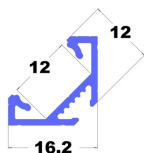

#### Unità di imballaggio

Profilo 2m

## Descrizione

Profilo angolare 16x16mm bianco, radiazione 45° inclusa copertura opale.