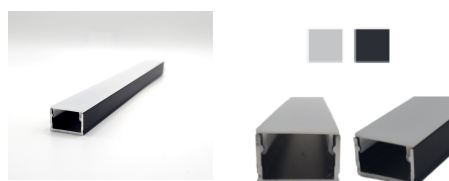

Panoramica

Profilo LED PREMIUM 19x13 Nero con cover opale

Codice prodotto: R8PB701+R8CS701-2

Opzioni

Unità di imballaggio

Profilo 2m

Profilo 3m

Descrizione

Lunghezza 2 m o 3 m. Profilo in alluminio nero 19x13mm con copertura opale (riduzione della luce circa -70%). Il profilo si caratterizza per l'elevata qualità e la copertura sovrapposta, grazie alla quale non è visibile alcun bordo in alluminio.